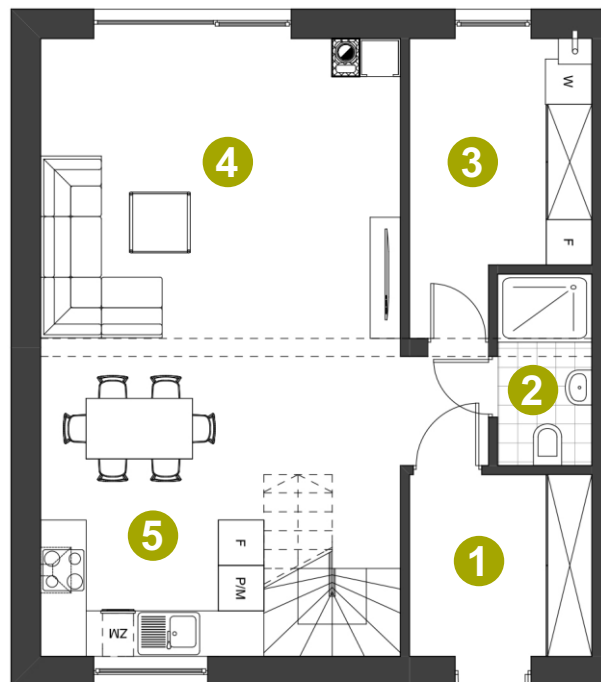

Dom: 58/1

Działka: 450 m²

Pow. całkowita: 131,68 m²

Pow. użytkowa: 110,42 m²

PARTER

1 WIATROŁAP	5,76 m ²
2 ŁAZIENKA	3,12 m ²
3 POM. TECHNICZNE	8,18 m ²
4 SALON + JADALNIA	28,22 m ²
5 KUCHNIA + KL. SCHODOWA	11,94 m ²

PIĘTRO

6 HALL PIĘTRO	2,82 m ²
7 POKÓJ	7,17 m ²
8 ŁAZIENKA	5,22 m ²
9 POKÓJ	11,15 m ²
10 POKÓJ	15,67 m ²
11 POKÓJ	11,17 m ²
Suma	110,42 m²

0 1 2 3m