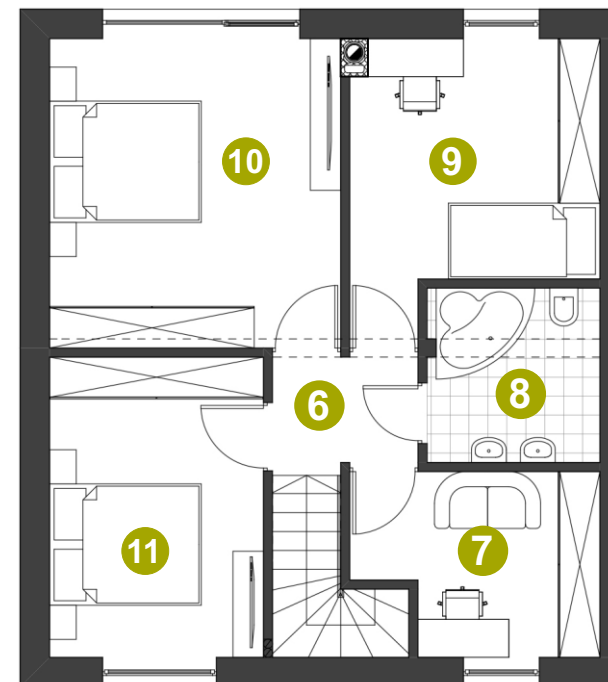

Dom: 58/1

Działka: 450 m²

Pow. całkowita: 131,68 m²

Pow. użytkowa: 110,42 m²

PARTER

1 WIATROŁAP	5,76 m ²
2 ŁAZIENKA	3,12 m ²
3 POM. TECHNICZNE	8,18 m ²
4 SALON + JADALNIA	28,22 m ²
5 KUCHNIA + KL. SCHODOWA	11,94 m ²

PIĘTRO

6 HALL PIĘTRO	2,82 m ²
7 POKÓJ	7,17 m ²
8 ŁAZIENKA	5,22 m ²
9 POKÓJ	11,15 m ²
10 POKÓJ	15,67 m ²
11 POKÓJ	11,17 m ²
Suma	110,42 m²

0 1 2 3m